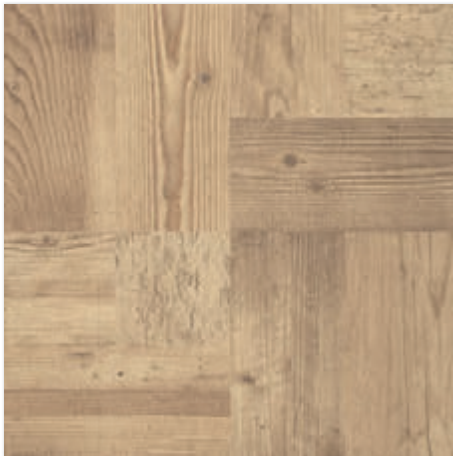

**PARADYZ**  
CERAMIKA

**PINI**

**PARADYZ.RU**  
ОФИЦИАЛЬНЫЙ ПАРТНЕР

PINI NATURALE 60x60

❄️  
R11  
4  
6000

PINI BROWN 60x60

❄️  
R11  
3  
750

❑ Każda płytka w odniesieniu do wzoru jest niepowtarzalna i może charakteryzować się różnicami tonalnymi - str. 166.